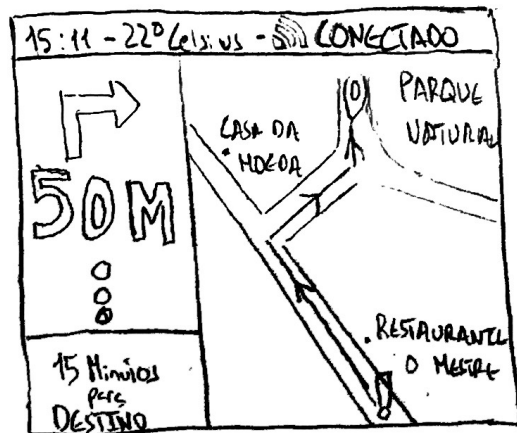

Erna Principal:

GPS:

Guia Turísticas
Inteligente

Restaurante		
Pizzaria	1,1Km	h
Sushi	750m	h
Museu		
Arte Moderna	2,2Km	h
História Local	5,9Km	h
Utilizações	<	Menu

Ecrã inicial.

GPS:

Guia turístico
Inteligente:

Tiago Barroso - nº 89549 - Grupo 11

Menu Principal:

GPS:

Guia Turístico
Inteligente: